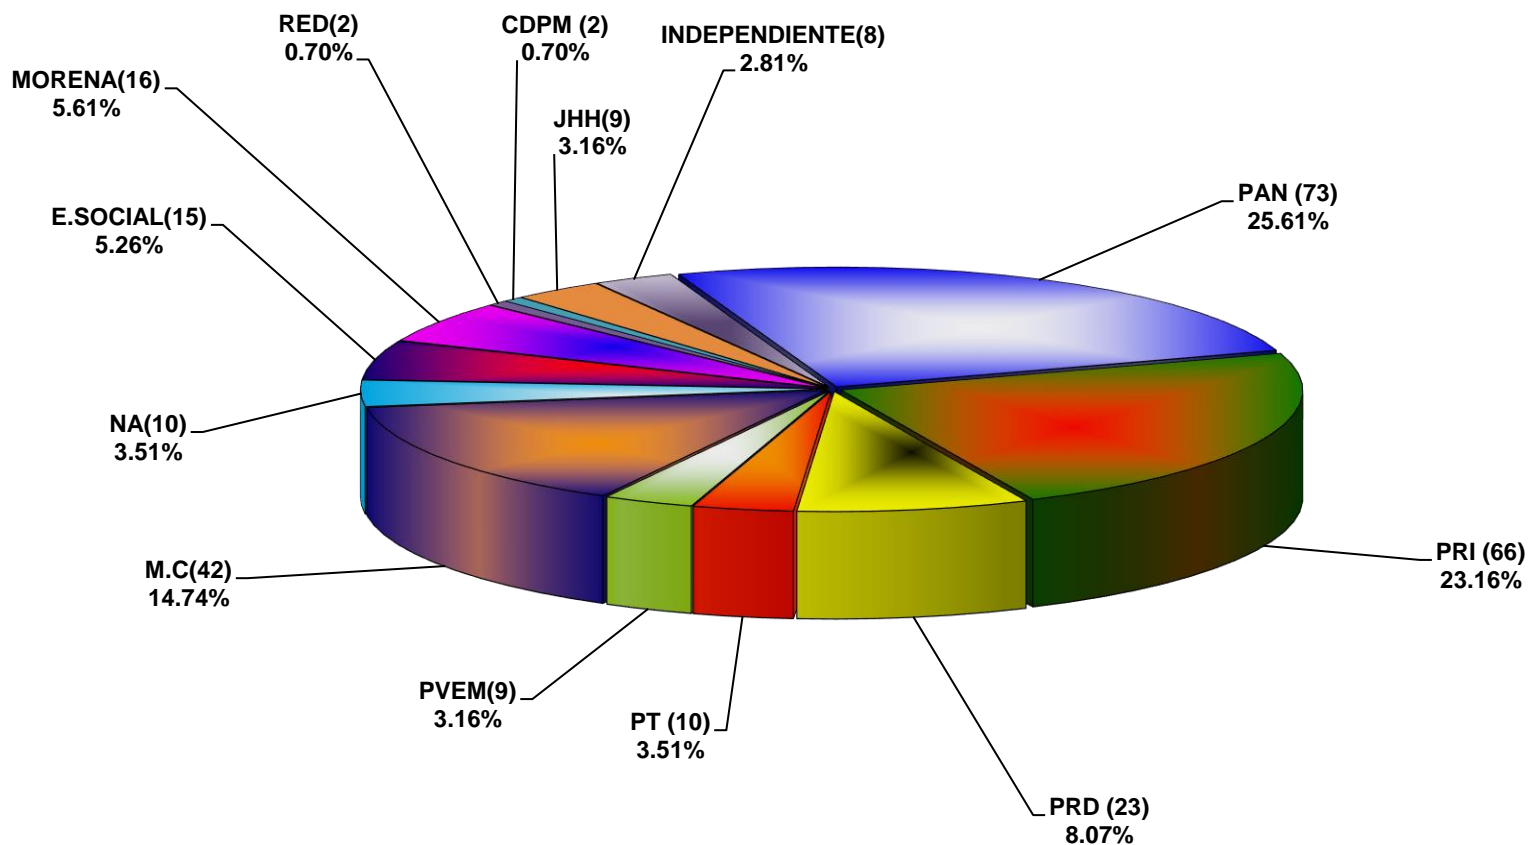

COMISIÓN ESTATAL ELECTORAL DE NUEVO LEÓN
PORCENTAJE Y ESPACIO TOTAL DEDICADO A CADA PARTIDO POLÍTICO EN PRENSA (CM2)
ACUMULADO DE PRENSA ABRIL DE 2018

COMISIÓN ESTATAL ELECTORAL DE NUEVO LEÓN
PORCENTAJE Y NÚMERO TOTAL DE NOTAS DEDICADAS A CADA PARTIDO POLÍTICO EN
PRENSA
ACUMULADO DE PRENSA ABRIL DE 2018

**COMISIÓN ESTATAL ELECTORAL DE NUEVO LEÓN
TOTAL DE NOTAS DEDICADAS A CADA PARTIDO POLÍTICO POR GRUPO EDITORIAL
ACUMULADO DE PRENSA ABRIL DE 2018**