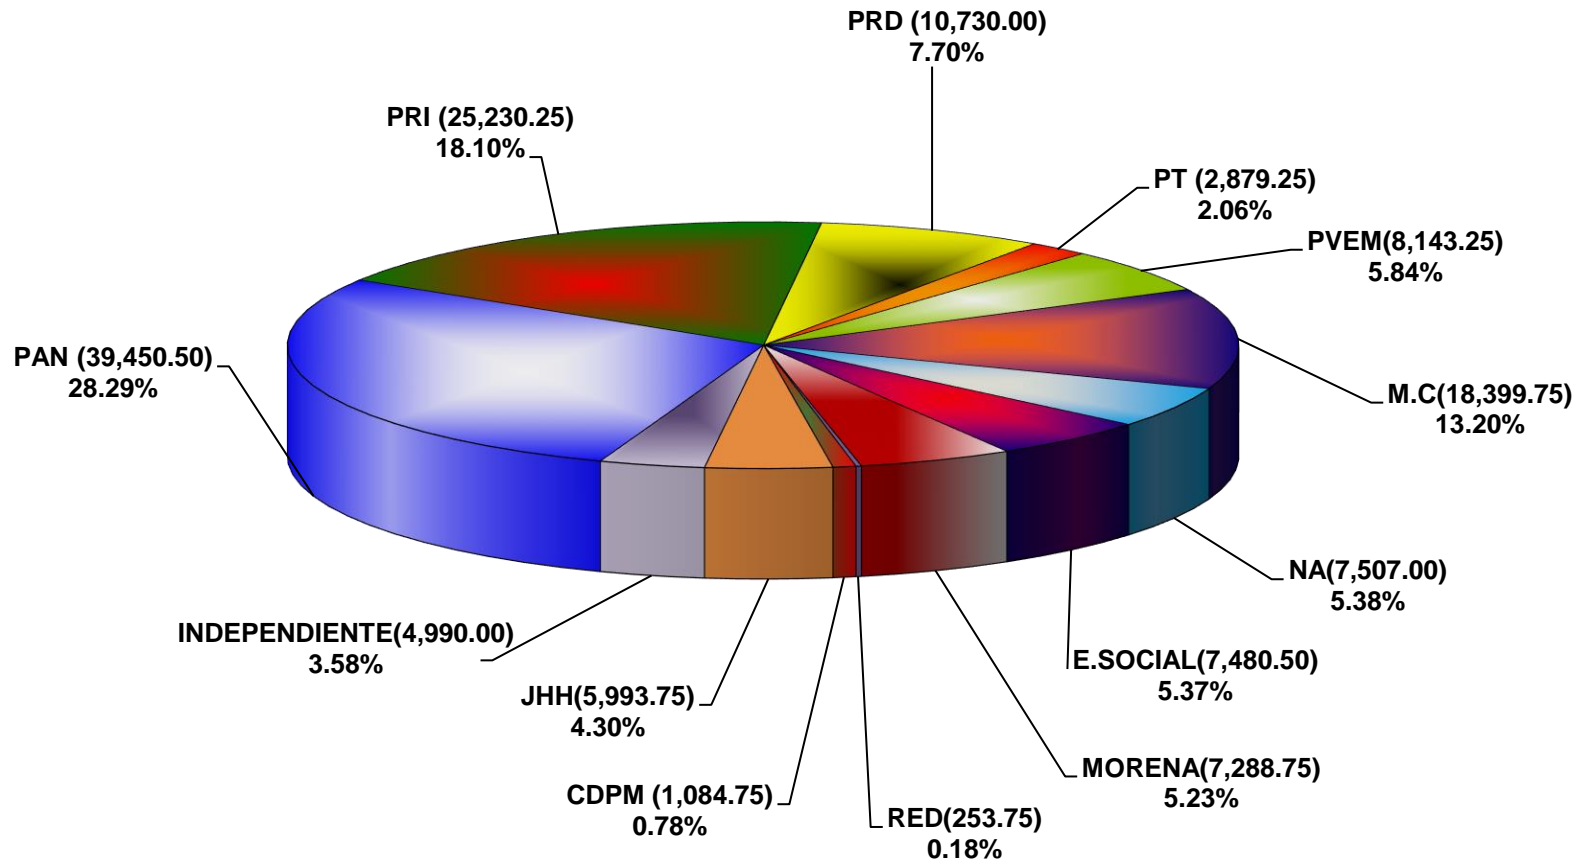

COMISIÓN ESTATAL ELECTORAL DE NUEVO LEÓN
PORCENTAJE Y ESPACIO TOTAL DEDICADO A CADA PARTIDO POLÍTICO EN PRENSA (CM2)
ACUMULADO DE PRENSA ABRIL DE 2018

COMISIÓN ESTATAL ELECTORAL DE NUEVO LEÓN
PORCENTAJE Y NÚMERO TOTAL DE NOTAS DEDICADAS A CADA PARTIDO POLÍTICO EN
PRENSA
ACUMULADO DE PRENSA ABRIL DE 2018

**COMISIÓN ESTATAL ELECTORAL DE NUEVO LEÓN
TOTAL DE NOTAS DEDICADAS A CADA PARTIDO POLÍTICO POR GRUPO EDITORIAL
ACUMULADO DE PRENSA ABRIL DE 2018**